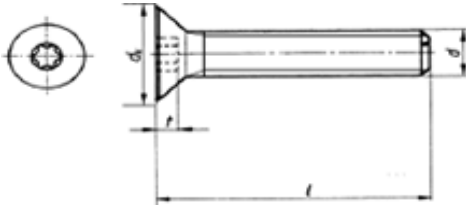

**DIN 7991 TX / A2**

**Viti testa piana svasata, esalobate**

d	M 4	M 5	M 6
l / mm			
10	●	●	
12	●	●	●
14			●
16	●	●	●
20	●	●	●
25		●	●
30			●
<b>CONFEZIONE</b>	<b>500</b>	<b>500</b>	<b>200</b>
<i>t</i>	<i>1,8</i>	<i>2,3</i>	<i>2,5</i>
<i>dk</i>	<i>8</i>	<i>10</i>	<i>12</i>
<i>dimensioni chiave</i>	<i>TX 20</i>	<i>TX 25</i>	<i>TX 30</i>