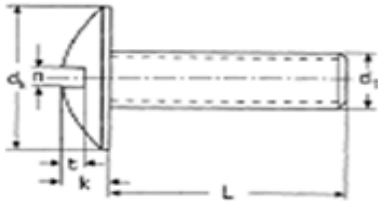

ART.-Nr. 9056 / A2

**Viti testa bombata taglio cacciavite
POELIER**

NF E 27-128

d1	M 3	M 4	M 5	M 6	M 8
l / mm					
5	●				
6	●				
8	●	●	●	●	
10	●	●	●	●	
12	●	●	●	●	●
16	●	●	●	●	●
20	●	●	●	●	●
25	●	●	●	●	●
30	●	●	●	●	●
35	●	●	●	●	●
40	●	●	●	●	●
45	●	●	●	●	●
50	●	●	●	●	●
60		●	●	●	●
70		●	●	●	●
80			●	●	●
90			●	●	●
100			●	●	●
120					●
CONFEZIONE	1000	500	500	500 ≤ 25 200 >25	200
<i>dk</i>	7,3	10	12,5	15	20
<i>k</i>	2	2,2	2,7	3,3	4,4
<i>n</i>	0,8	1	1,2	1,6	2
<i>t</i>	0,95	0,96	1,2	1,44	1,92