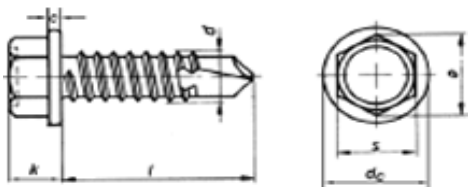

**DIN 7504 K / A2**

**Viti autoperforanti a testa esagonale con bordino - tipo K**

d	3,5	3,9	4,2	4,8	5,5	6,3
l / mm						
9,5	●					
13	●	●	●	●		●
16	●	●	●	●		●
19	●	●	●	●	●	●
22	●	●	●	●	●	●
25	●	●	●	●	●	●
28					●	
30					●	
32			●	●	●	●
35				●	●	
38				●	●	●
45				●	●	●
50				●	●	●
70					●	
80					●	
90					●	
100					●	
<b>CONFEZIONE</b>	<b>1000</b>	<b>1000</b>	<b>1000</b>	<b>500</b>	<b>500</b>	<b>500</b>
					≤ 50	≤ 50
					200	200
					>50	>50
<i>dc max</i>	8,3	8,3	8,8	10,5	11	13,5
<i>s</i>	5,5	5,5	7	8	8	10
<i>e min</i>	5,96	5,96	7,59	8,71	8,71	10,95
<i>k max</i>	3,4	3,4	4,1	4,3	5,4	5,9
<i>c min</i>	0,6	0,6	0,8	0,9	1	1