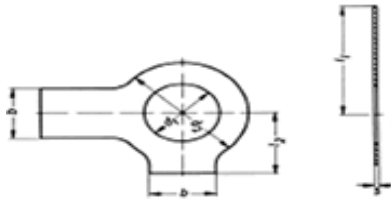

DIN 463 / A2 / A4

Placchette di sicurezza con due linguette

d1	PER VITI	d2	l1	l2	b	s	A2	A4	CONFEZIONE
							Euro	Euro	
4,3	M 4	9	14	6,5	5	0,38	●	●	100
5,3	M 5	10	16	8	6	0,5	●	●	100
6,4	M 6	12,5	18	9	7	0,5	●	●	100
8,4	M 8	17	20	11	8	0,75	●	●	100
10,5	M 10	21	22	13	10	0,75	●	●	100
13	M 12	24	28	15	12	1	●	●	100
15	M 14	28	28	16	12	1	●	●	50
17	M 16	30	32	18	15	1	●	●	50
19	M 18	34	36	20	18	1	●	●	50
21	M 20	37	36	21	18	1	●	●	50
23	M 22	39	42	23	20	1	●	●	25
25	M 24	44	42	25	20	1	●	●	25
28	M 27	50	48	29	23	1,6	●	●	25
31	M 30	56	52	32	26	1,6	●	●	25
34	M 33	60	56	34	28	1,6	●	●	10
37	M 36	66	60	38	30	1,6	●	●	10
40	M 39	72	64	41	32	1,6	●	●	10