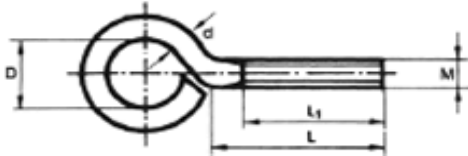

**ART. Nr. 9078 / A2**

**Occhioli a vite per legno**

M	L	D	L1	d	Euro	CONFEZIONE
5	30	8	27	4,4	●	100
5	40	8	37	4,4	●	100
5	50	8	47	4,4	●	100
6	20	10	18	5,25	●	100
6	30	10	27	5,25	●	100
6	40	10	37	5,25	●	100
6	60	10	57	5,25	●	100
8	60	10	57	7,05	●	100
8	80	10	77	7,05	●	50
10	70	15	65	8,85	●	50