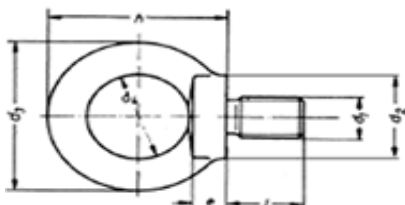

DIN 580 / A2 / A4

Golfaro ad occhio con gambo filettato

d1	l	d2	d3	d4	h	e	A2	A4	CONFEZIONE
							Euro	Euro	
M 6*	11	16	27	16	31	6	●	●	25
M 8	13	20	36	20	36	6	●	●	25
M 10	17	25	45	25	45	8	●	●	25
M 12	20,5	30	54	30	53	10	●	●	25
M 16	27	35	63	35	62	12	●	●	25
M 20	30	40	72	40	71	14	●	●	10
M 24	36	50	90	50	90	18	●	●	10
M 27	45	65	108	60	109	22	●	●	5
M 30	45	65	108	60	109	22	●	●	5
M 36	54	75	126	70	128	26	●	●	1

* M 6 fuori norma