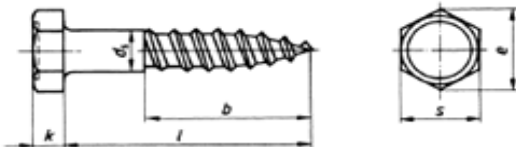

**DIN 571 / A4**

**Viti a legno testa esagonale**

ds	5,0	6,0	7,0	8,0	10,0	12,0	16,0
l / mm							
25	●	●		●			
30	●	●	●	●			
35	●	●	●	●			
40	●	●	●	●	●		
45	●	●	●	●			
50	●	●	●	●	●	●	
60	●	●	●	●	●	●	●
65		●		●	●	●	
70	●	●	●	●	●	●	●
75		●		●	●	●	
80		●	●	●	●	●	●
90		●	●	●	●	●	●
100		●	●	●	●	●	●
110		●	●	●	●	●	●
120		●	●	●	●	●	●
130		●	●	●	●	●	●
140			●	●	●	●	●
150			●	●	●	●	●
160				●	●	●	●
180				●	●	●	●
200					●	●	●
<b>CONFEZIONE</b>	<b>200</b>	<b>200</b> ≤ 65 <b>100</b> >65	<b>200</b> ≤ 50 <b>100</b> >50	<b>100</b> ≤ 140 <b>50</b> >140	<b>100</b> ≤ 90 <b>50</b> >90	<b>100</b> ≤ 70 <b>50</b> ≤ 110 <b>25</b> >110	<b>25</b>
b	lunghezza filettatura ≥ 0,6 l						
k	3,5	4	5	5,5	7	8	10
e	8,63	10,89	13,07	14,2	18,72	20,88	26,17
s	8	10	12	13	17	19	24