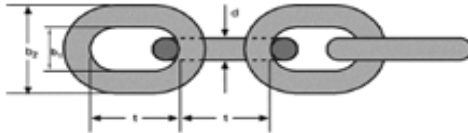

Catena a maglia corta

d	t	interno	esterno	capacità	Euro/100m	pezzatura
		b1 min	b2 max	(kg)		
2	12	3,4	8	-	●	100
3	16	3,6	10,2	175	●	100
4	16	4,8	13,6	315	●	50
5	18,5	6	17	490	●	50
6	18,5	7,2	20,4	700	●	50
8	24	9,6	27,2	1200	●	50
10	28	12	36	1950	●	50